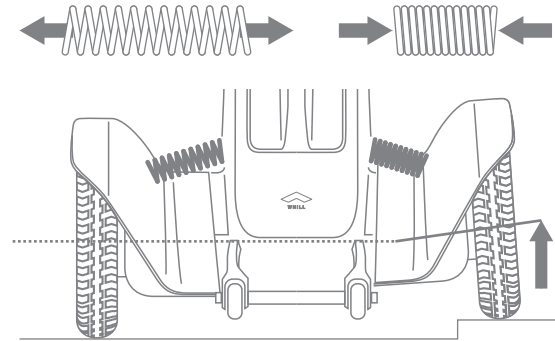

动力强劲 舒适感佳

突出的越野性能，
放心去任何地方

即便是有些让人担心的远行，
蔚来智能代步车伴您安心无忧。

避震悬架系统

后轮悬架，能够缓冲在不平路面和台阶上受到的冲击。即使长时间乘坐，也不会感到任何不适。

前侧万向轮

可实现平稳行驶，WHILL独有的专利保护。

5cm

凭借WHILL独特研发的前轮和动力强大的电机，可越过5厘米台阶。

电池

电池可拆卸，可以用家用插座进行充电，
搭载备用电池，可延长行驶旅程。

5 充电5小时 } 16公里 行驶里程

充电5小时，可连续行驶16公里。
外出时不必担心耗尽电池电量。